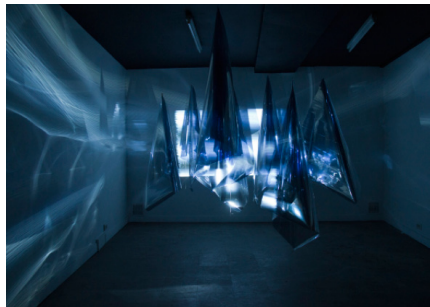

ISOLINE SPOTE*Substrat*

Vernissage: samedi 5 novembre 2016 de 16h à 20h

Exposition: du samedi 5 novembre au samedi 13 janvier 2017

Isoline Spote, *Interiority Area*, 2016, vue d'installation, 9 cônes de miroir sans tain et projection image fixe

Le travail d'Isoline Spote n'est ni purement photographique ni totalement plasticien. Il s'inscrit dans des préoccupations liées à la fois à l'image et à son support. Immatérielle, l'image est uniquement constituée de lumière qui se refète, se réféchit et se morcelle sur des surfaces sans lesquelles elles ne peuvent exister. Dans *Interiority Area*, présentée pour la première fois dans l'exposition *La Recherche de l'Art #5* dans le cadre des programmes associés aux Rencontres de la Photographie d'Arles 2016 et à l'instar de la série de tableaux *Kaléidoscope*, l'image et la surface sont indissociables.

Interiority Area est une installation née d'une résidence au sein du laboratoire scientifique *Cellules souches et cerveau* de l'INSERM à Lyon. Disséminé dans l'espace de la galerie, un ensemble de cônes aux reflets métallisés flotte dans l'air, invitant le spectateur à déambuler au milieu de ces sculptures aériennes. Le passage de ce dernier vient faire vaciller les suspensions sur lesquelles se reflètent la projection d'une image géométrique.

L'œuvre *Kaléidoscope* est un bas-relief en aluminium sur lequel la lumière projetée irise les sillons métalliques. L'image projetée se rapporte à des motifs géométriques, motif récurrent dans l'œuvre d'Isoline Spote. Cette dernière vient se promener sur la surface du tableau, effleurant ses bords, se heurtant à des reliefs et à des arrêtes tranchantes. Le déplacement lent de l'image fixe dans son cadre déclenche la mécanique structurelle de l'image dans un rouage de formes colorées.